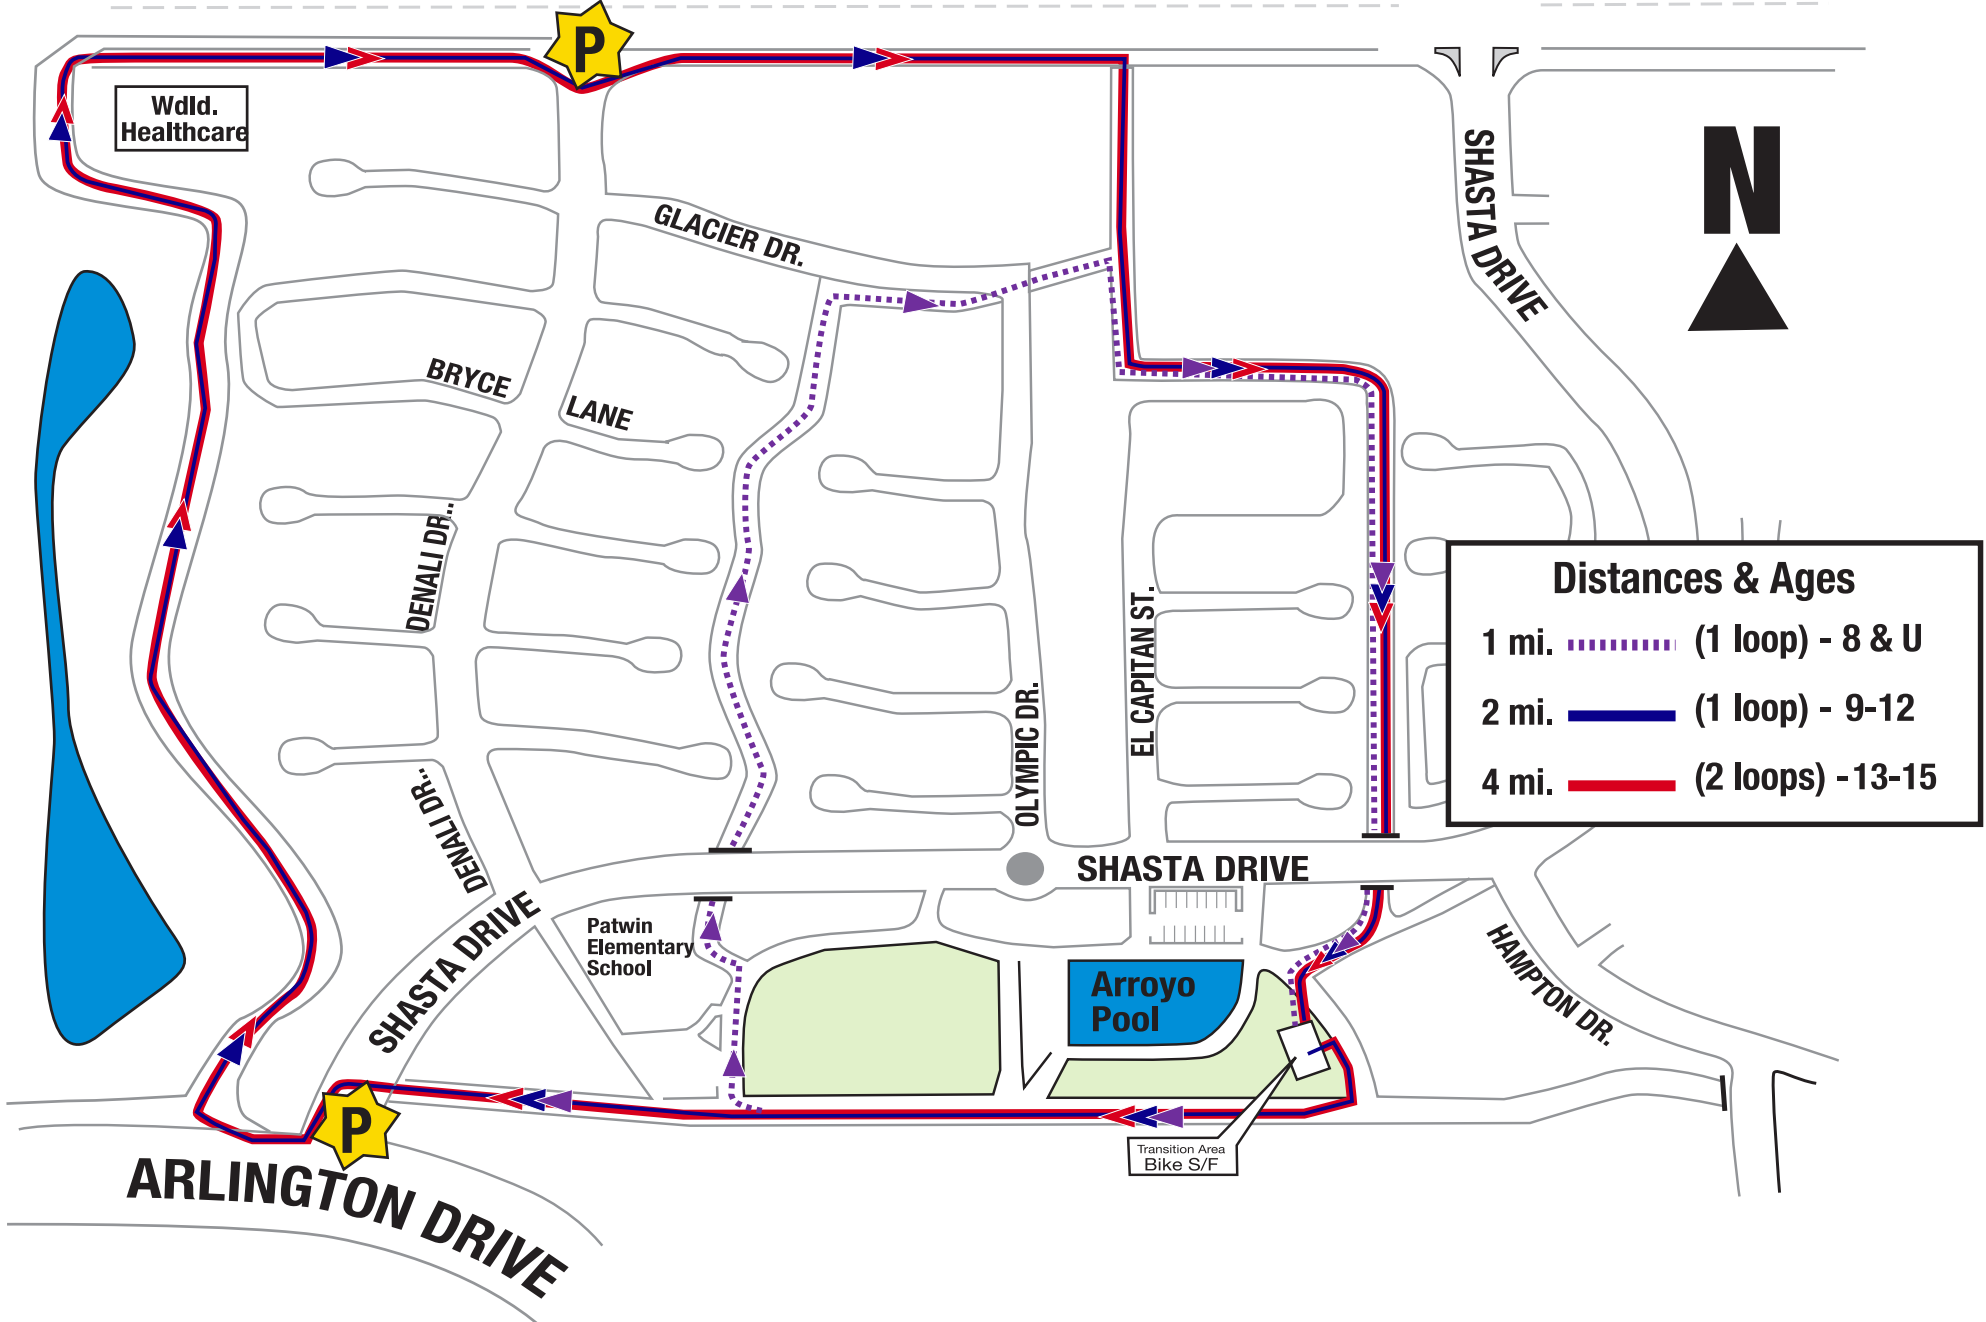

# PEKT BIKE ROUTE

W. COVELL BLVD.

Distances & Ages	
1 mi. 	(1 loop) - 8 & U
2 mi. 	(1 loop) - 9-12
4 mi. 	(2 loops) - 13-15